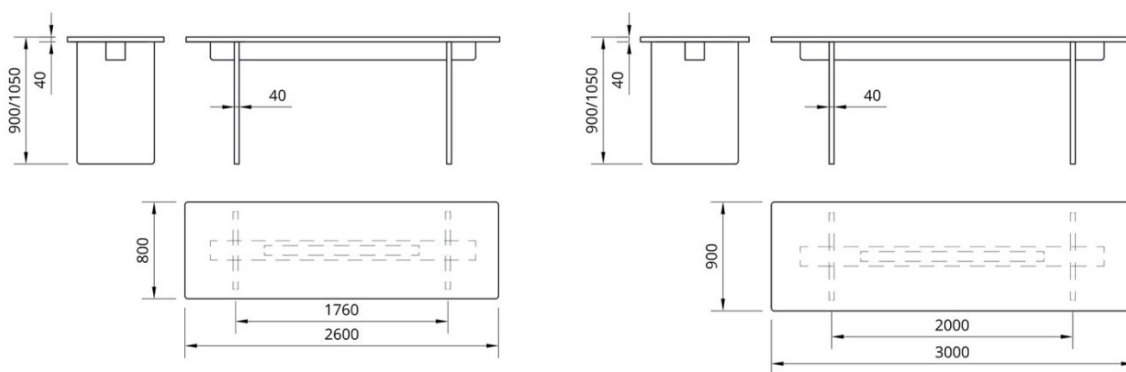

EDI HIGH

Design CLAEISSON KOIVISTO RUNE

NIKARI

FISKARS, FINLAND
TEL +358 (0)10 315 1310
nikari@nikari.fi
www.nikari.fi
@nikarioy

PÖYTÄ TABLE

EDI HIGH

Korkea Edi High -pöytä on saatavilla kahdessa vakiokoossa, sekä tilauksesta asiakkaan toivomiin mittoihin. Kaksi eri korkeutta 900mm sekä 1050mm. Edi High toimii hyvin erilaisissa tiloissa, kuten keittiössä, baarissa tai toimistossa.

Edi High table comes in two standard sizes and is also editable, meaning that the customer is able to select an exact size to the table. Edi is always made by order, and the end result is a beautiful solution for any kind of space.

Suunnittelija Claesson Koivisto Rune
Materiaalit saarni tai tammi
Mitat (mm)
Pituus 2600, Leveys 800, Korkeus 900/1050
Pituus 3000, Leveys 900, Korkeus 900/1050
Mittatilauskoot
Pituus 2200-3000, Leveys 750-1000, Korkeus 900-1050

Pintakäsittely kasviöljyoseos

Designer Claesson Koivisto Rune
Materials ash or oak
Measurements (mm)
Length 2600, Width 800, Height 900/1050
Length 3000, Width 900, Height 900/1050
Made by order measurements
Length 2200-3000, Width 750-1000, Height 900-1050