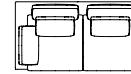

Savoy

**Ottoman 95
SVY001**
L 95cm x D 80cm x H 43cm
L 37½" x D 31½" x H 17"

**Ottoman 190
SVY002**
L 190cm D 80cm H 43cm
L 75¼" D 31½" H 17"

**Sofa 160 Armless
SVY160**
L 160cm D 100cm H 87cm
L 63" D 39½" H 34¼"

**Singleback 160 Right
SVY16SBR**
L 160cm D 100cm H 87cm
L 63" D 39½" H 34¼"

**Singleback 160 Left
SVY16SBL**
L 160cm D 100cm H 87cm
L 63" D 39½" H 34¼"

**Sectional Chaise 180 Right
SVY18CHR**
L 100cm D 180cm H 87cm
L 39½" D 71" H 34¼"

**Sectional Chaise 180 Left
SVY18CHL**
L 100cm D 180cm H 87cm
L 39½" D 71" H 34¼"

**Sofa 180 w/Right Arm
SVY18R**
L 180cm D 100cm H 87cm
L 71" D 39½" H 34¼"

**Sofa 180 w/Left Arm
SVY18L**
L 180cm D 100cm H 87cm
L 71" D 39½" H 34¼"

**Savoy Sofa 200
SVY200**
L 200cm D 100cm H 87cm
L 79" D 39½" H 34¼"

**Sofa 240 Singleback Right
SVY24SBR**
L 240cm D 100cm H 87cm
L 95" D 39½" H 34¼"

**Sofa 240 Singleback Left
SVY24SBL**
L 240cm D 100cm H 87cm
L 95" D 39½" H 34¼"