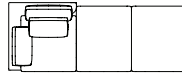

**Savoy Sofa 200
SVY200**
L 200cm D 100cm H 87cm
L 79" D 39½" H 34¼"

**Sofa 240 Singleback Right
SVY24SBR**
L 240cm D 100cm H 87cm
L 95" D 39½" H 34¼"

**Sofa 240 Singleback Left
SVY24SBL**
L 240cm D 100cm H 87cm
L 95" D 39½" H 34¼"

**Sofa 240 Dualback Right
SVY24DBR**
L 240cm D 100cm H 87cm
L 95" D 39½" H 34¼"

**Sofa 240 Dualback Left
SVY24DBL**
L 240cm D 100cm H 87cm
L 95" D 39½" H 34¼"

**Sofa 240 Armless
SVY240**
L 240cm D 100cm H 87cm
L 95" D 39½" H 34¼"

**Sofa 260 Singleback
Right w/Arm SVY26SBR**
L 260cm D 100cm H 87cm
L 102½" D 39½" H 34¼"

**Sofa 260 Singleback
Left w/Arm SVY26SBL**
L 260cm D 100cm H 87cm
L 102½" D 39½" H 34¼"

**Sofa 260 Dualback
Right w/Arm SVY26DBR**
L 260cm D 100cm H 87cm
L 102½" D 39½" H 34¼"