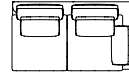

Savoy

**Ottoman 95
SVY001**
L 95cm x D 80cm x H 43cm
L 37½" x D 31½" x H 17"

**Ottoman 190
SVY002**
L 190cm D 80cm H 43cm
L 75¼" D 31½" H 17"

**Sofa 160 Armless
SVY160**
L 160cm D 100cm H 87cm
L 63" D 39½" H 34¼"

**Singleback 160 Right
SVY16SBR**
L 160cm D 100cm H 87cm
L 63" D 39½" H 34¼"

**Singleback 160 Left
SVY16SBL**
L 160cm D 100cm H 87cm
L 63" D 39½" H 34¼"

**Sectional Chaise 180 Right
SVY18CHR**
L 100cm D 180cm H 87cm
L 39½" D 71" H 34¼"

**Sectional Chaise 180 Left
SVY18CHL**
L 100cm D 180cm H 87cm
L 39½" D 71" H 34¼"

**Sofa 180 w/Right Arm
SVY18R**
L 180cm D 100cm H 87cm
L 71" D 39½" H 34¼"

**Sofa 180 w/Left Arm
SVY18L**
L 180cm D 100cm H 87cm
L 71" D 39½" H 34¼"

**Savoy Sofa 200
SVY200**
L 200cm D 100cm H 87cm
L 79" D 39½" H 34¼"

**Sofa 240 Singleback Right
SVY24SBR**
L 240cm D 100cm H 87cm
L 95" D 39½" H 34¼"

**Sofa 240 Singleback Left
SVY24SBL**
L 240cm D 100cm H 87cm
L 95" D 39½" H 34¼"