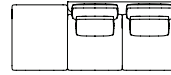

**Singleback 160 Right
SVY16SBR**
L 160cm D 100cm H 87cm
L 63" D 39½" H 34¼"

**Singleback 160 Left
SVY16SBL**
L 160cm D 100cm H 87cm
L 63" D 39½" H 34¼"

**Sectional Chaise 180 Right
SVY18CHR**
L 100cm D 180cm H 87cm
L 39½" D 71" H 34¼"

**Sectional Chaise 180 Left
SVY18CHL**
L 100cm D 180cm H 87cm
L 39½" D 71" H 34¼"

**Sofa 180 w/Right Arm
SVY18R**
L 180cm D 100cm H 87cm
L 71" D 39½" H 34¼"

**Sofa 180 w/Left Arm
SVY18L**
L 180cm D 100cm H 87cm
L 71" D 39½" H 34¼"

**Savoy Sofa 200
SVY200**
L 200cm D 100cm H 87cm
L 79" D 39½" H 34¼"

**Sofa 240 Singleback Right
SVY24SBR**
L 240cm D 100cm H 87cm
L 95" D 39½" H 34¼"

**Sofa 240 Singleback Left
SVY24SBL**
L 240cm D 100cm H 87cm
L 95" D 39½" H 34¼"

**Sofa 240 Dualback Right
SVY24DBR**
L 240cm D 100cm H 87cm
L 95" D 39½" H 34¼"

**Sofa 240 Dualback Left
SVY24DBL**
L 240cm D 100cm H 87cm
L 95" D 39½" H 34¼"

**Sofa 240 Armless
SVY240**
L 240cm D 100cm H 87cm
L 95" D 39½" H 34¼"